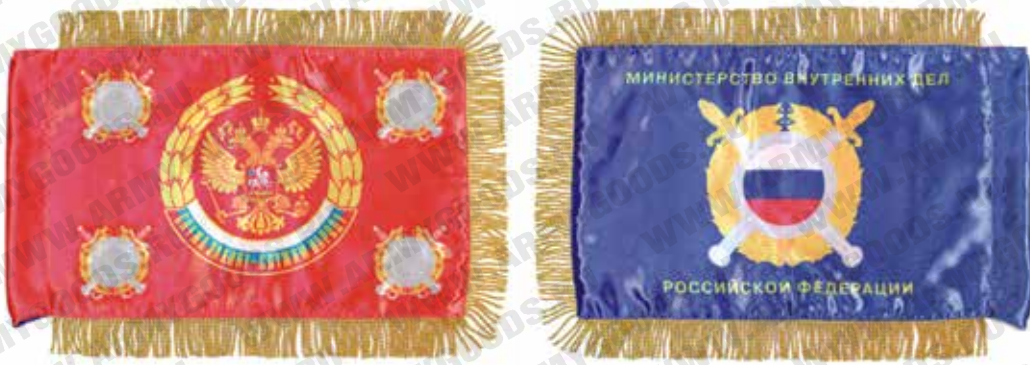

Знамя МВД РФ

30 x 45 см	22 07 0030
40 x 60 см	22 07 0031
70 x 105 см	22 07 0032
70 x 140 см	22 07 0033
90 x 135 см	22 07 0034